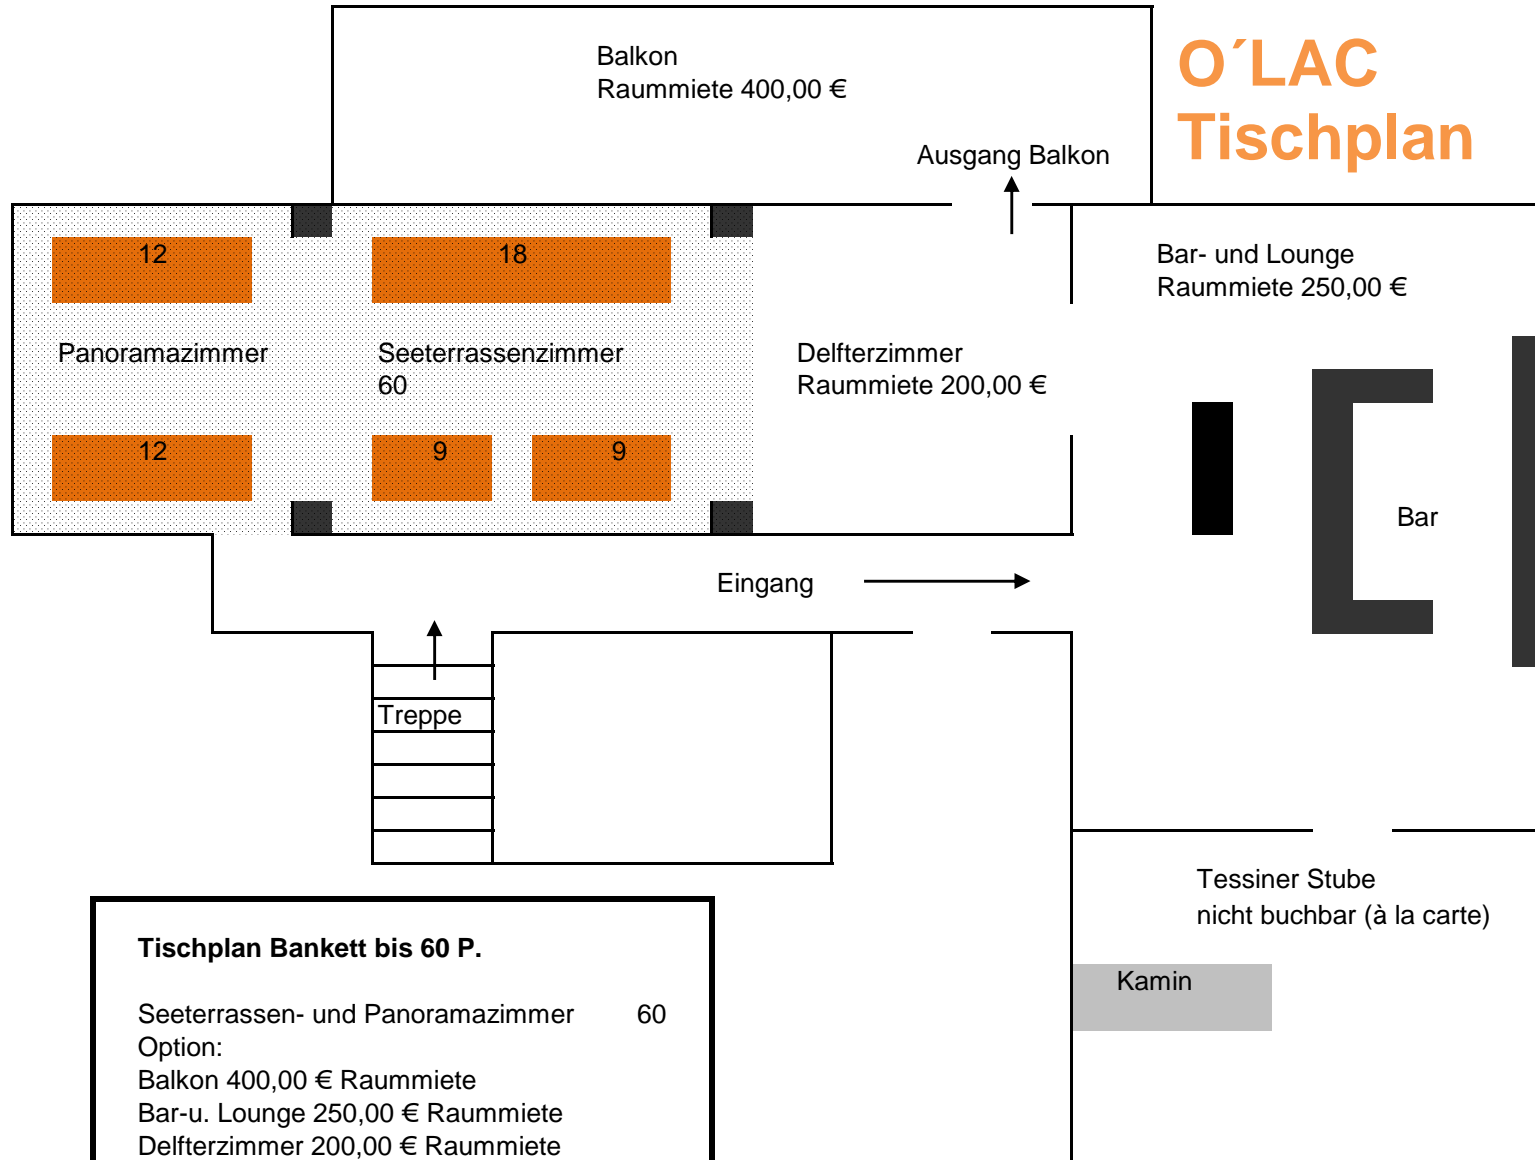

O'LAC Tischplan

Tischplan Bankett bis 60 P.

Seeterrassen- und Panoramazimmer 60
Option:
Balkon 400,00 € Raummiete
Bar-u. Lounge 250,00 € Raummiete
Delfterzimmer 200,00 € Raummiete

Tessiner Stube: nicht buchbar

O'LAC Tischplan

O'LAC Tischplan

O'LAC Tischplan

O'LAC Tischplan

Tischplan Bankett Maximalbelegung

Delfter- bis Panoramazimmer:	80 Plätze
Bar- und Lounge:	16
Tessiner Stube:	40
Balkon (im Sommer):	32
Gesamtbelegung	136 168

Hinweis: O'LAC kann nur im Ausnahmefall exklusiv gemietet werden. Balkon: wetterabhängig.