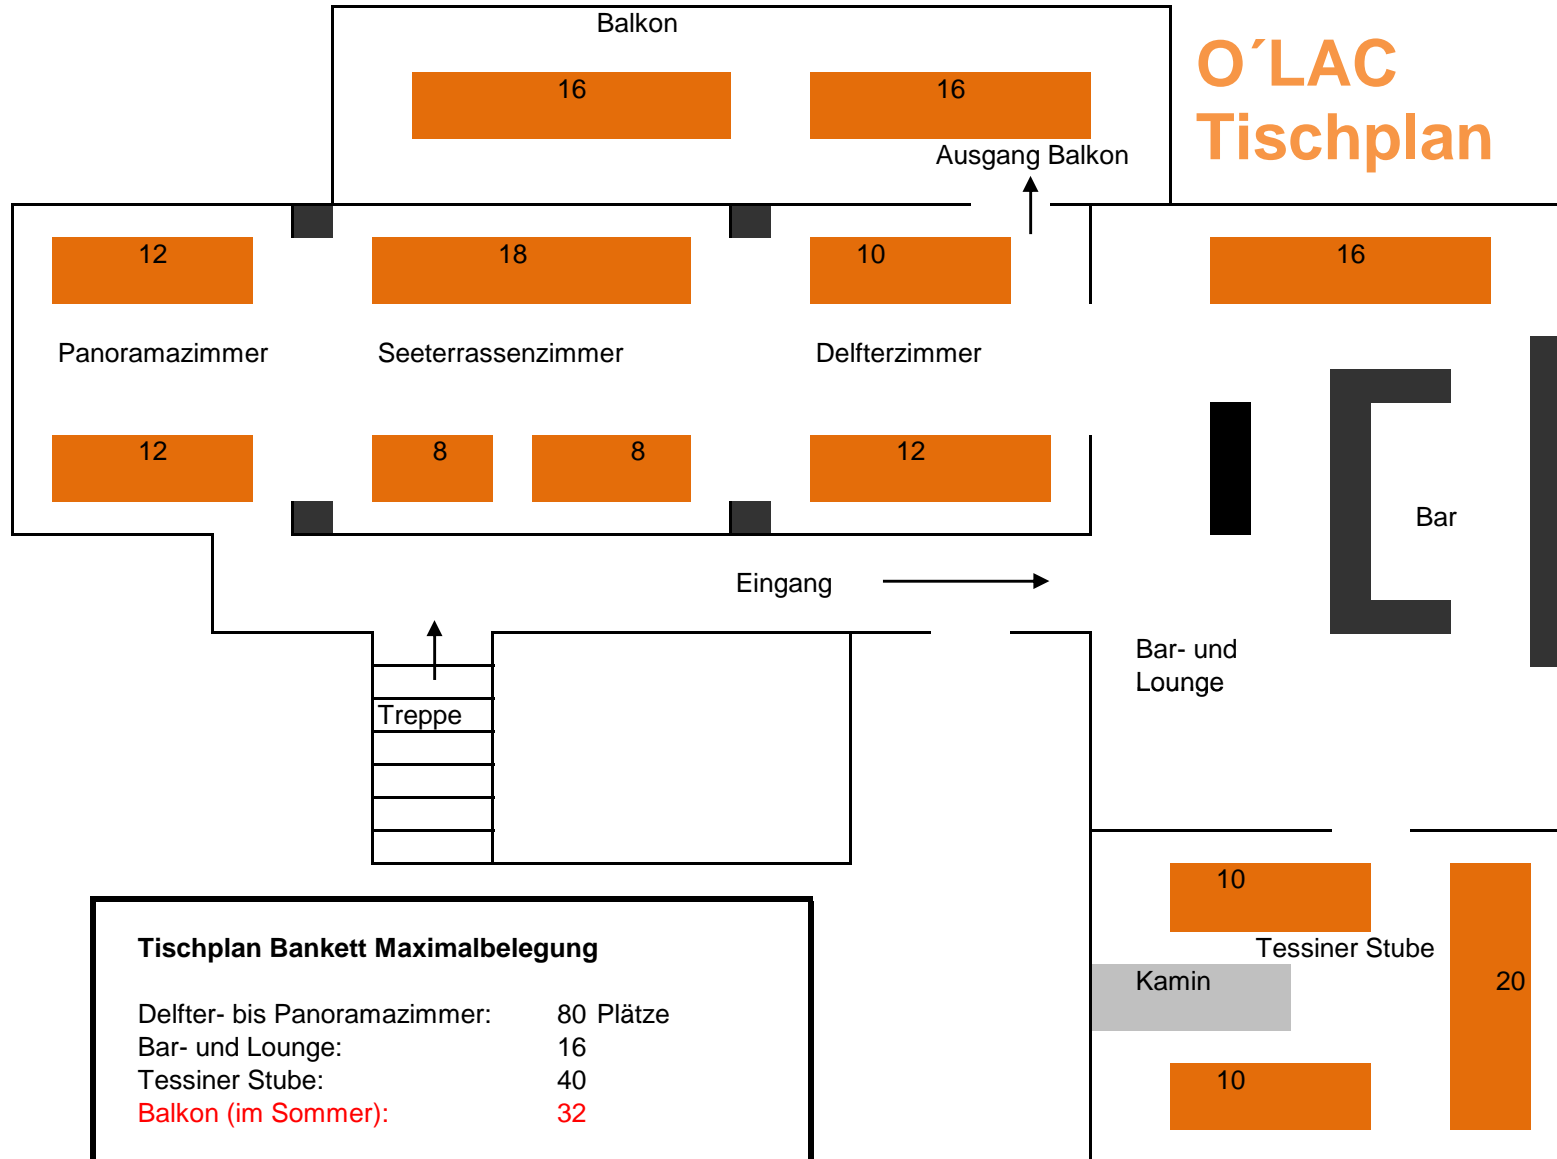

O'LAC Tischplan

Tischplan Bankett bis 60 P.

Seeterrassen- und Panoramazimmer 60
Option:
Balkon 400,00 € Raummiete
Bar-u. Lounge 250,00 € Raummiete
Delfterzimmer 200,00 € Raummiete

Tessiner Stube: nicht buchbar

O'LAC Tischplan

O'LAC Tischplan

O'LAC Tischplan

O'LAC Tischplan

Tischplan Bankett Maximalbelegung

Delfter- bis Panoramazimmer:	80 Plätze
Bar- und Lounge:	16
Tessiner Stube:	40
Balkon (im Sommer):	32
Gesamtbelegung	136 168

Hinweis: O'LAC kann nur im Ausnahmefall exklusiv gemietet werden. Balkon: wetterabhängig.