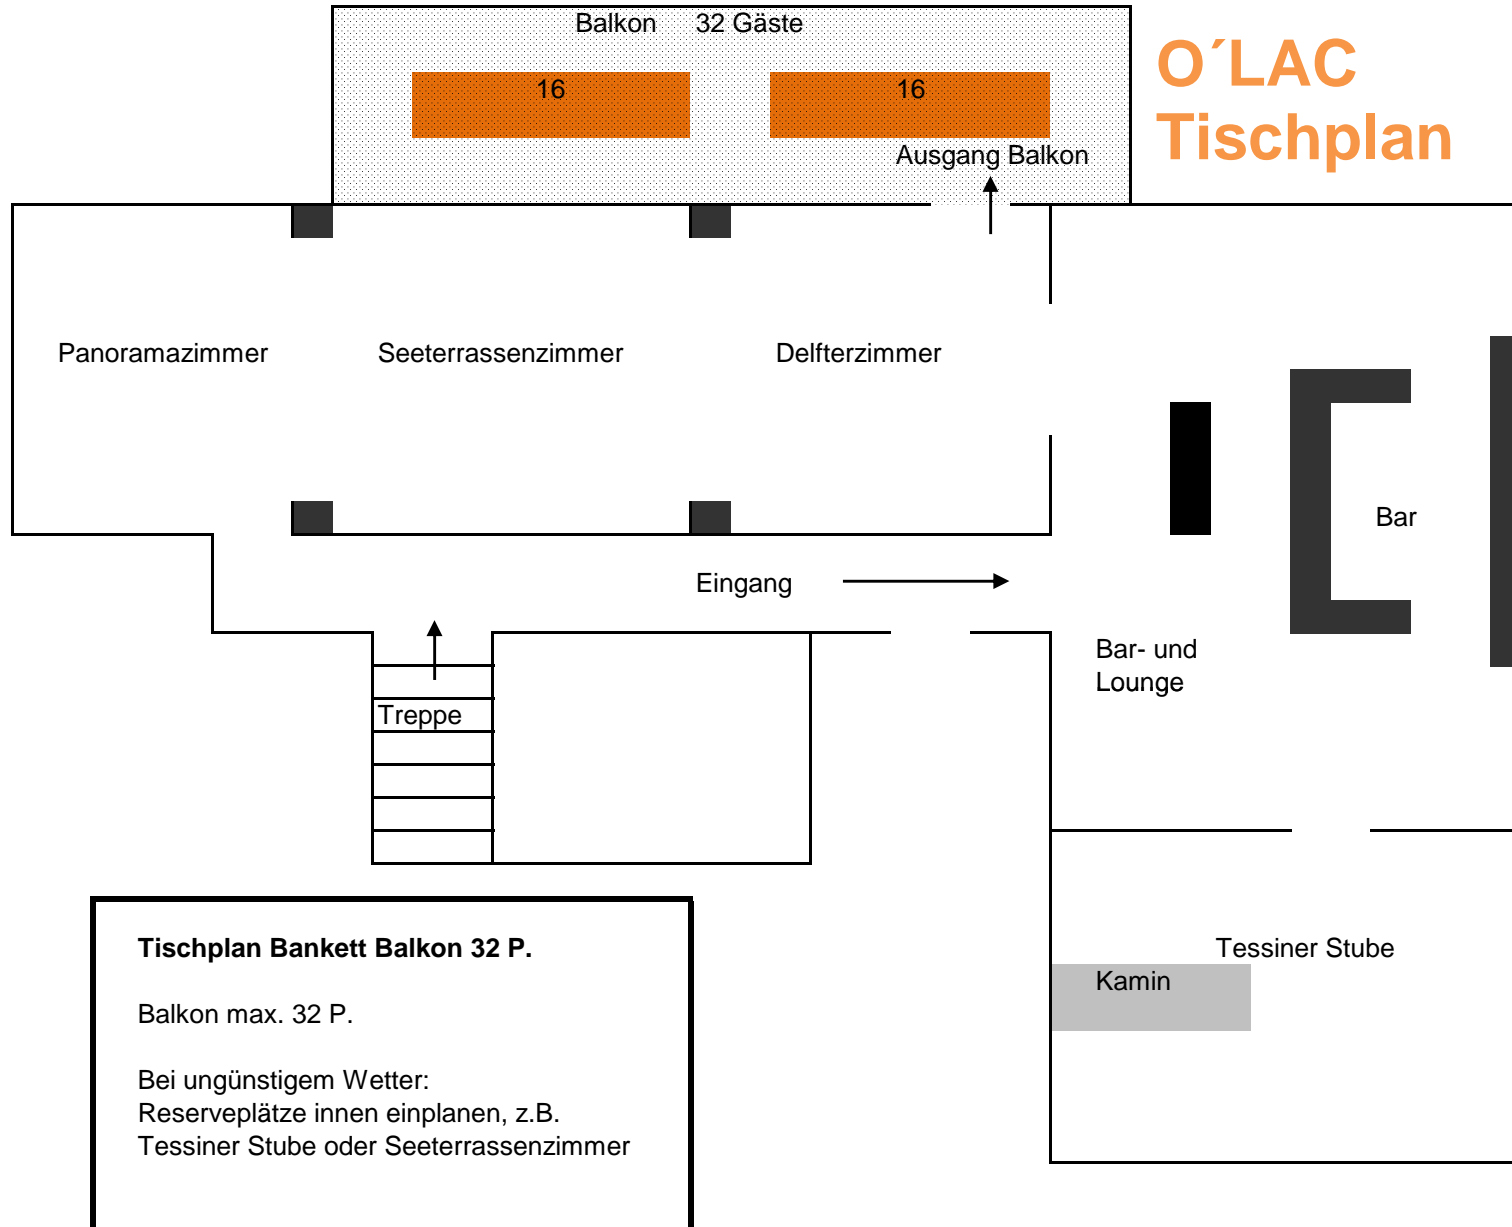

O'LAC Tischplan

Tischplan Bankett bis 60 P.

Seeterrassen- und Panoramazimmer 60
Option:
Balkon 400,00 € Raummiete
Bar-u. Lounge 250,00 € Raummiete
Delfterzimmer 200,00 € Raummiete

Tessiner Stube: nicht buchbar

O'LAC Tischplan

O'LAC Tischplan

O'LAC Tischplan

O'LAC Tischplan

Tischplan Bankett Maximalbelegung

Delfter- bis Panoramazimmer:	80 Plätze
Bar- und Lounge:	16
Tessiner Stube:	40
Balkon (im Sommer):	32
Gesamtbelegung	136 168

Hinweis: O'LAC kann nur im Ausnahmefall exklusiv gemietet werden. Balkon: wetterabhängig.