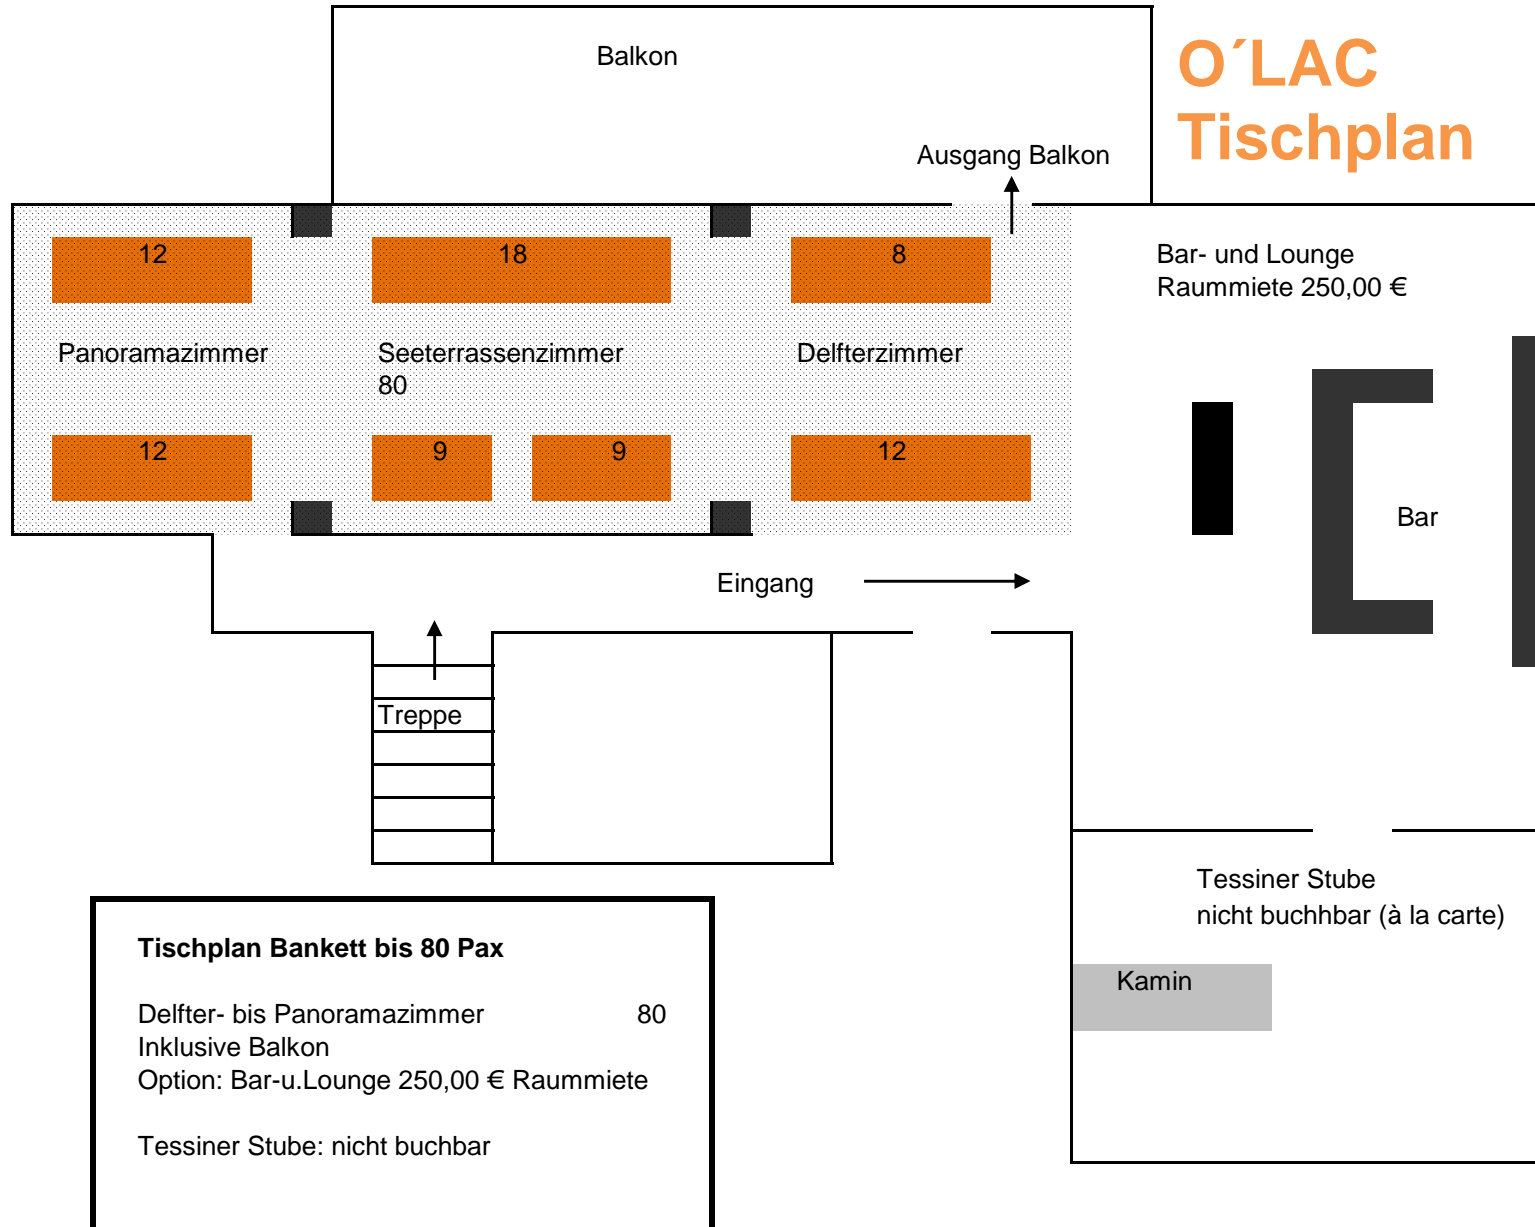

O'LAC Tischplan

Tischplan Bankett bis 60 P.

Seeterrassen- und Panoramazimmer 60
Option:
Balkon 400,00 € Raummiete
Bar-u. Lounge 250,00 € Raummiete
Delfterzimmer 200,00 € Raummiete

Tessiner Stube: nicht buchbar

O'LAC Tischplan

O'LAC Tischplan

O'LAC Tischplan

O'LAC Tischplan

Tischplan Bankett Maximalbelegung

Delfter- bis Panoramazimmer:	80 Plätze
Bar- und Lounge:	16
Tessiner Stube:	40
Balkon (im Sommer):	32
Gesamtbelegung	136 168

Hinweis: O'LAC kann nur im Ausnahmefall exklusiv gemietet werden. Balkon: wetterabhängig.