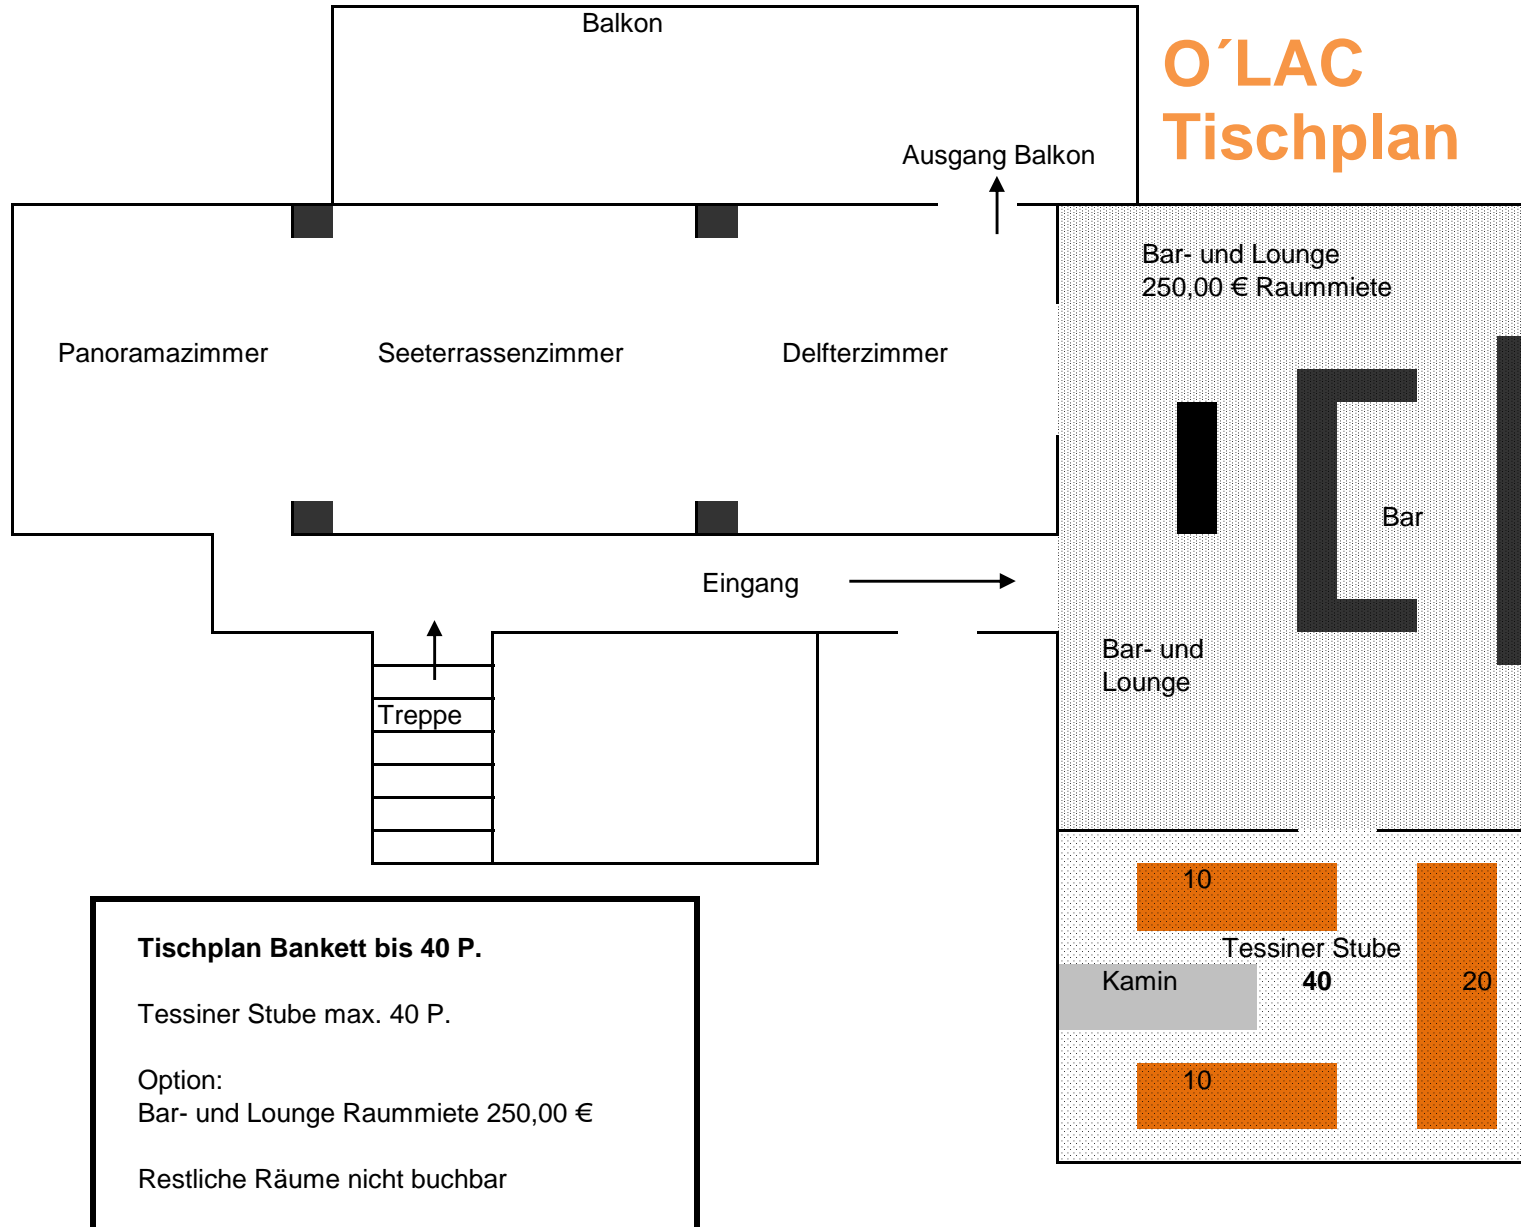

O'LAC Tischplan

Tischplan Bankett bis 60 P.

Seeterrassen- und Panoramazimmer 60
Option:
Balkon 400,00 € Raummiete
Bar-u. Lounge 250,00 € Raummiete
Delfterzimmer 200,00 € Raummiete

Tessiner Stube: nicht buchbar

O'LAC Tischplan

O'LAC Tischplan

O'LAC Tischplan

O'LAC Tischplan

Tischplan Bankett Maximalbelegung

Delfter- bis Panoramazimmer:	80 Plätze
Bar- und Lounge:	16
Tessiner Stube:	40
Balkon (im Sommer):	32
Gesamtbelegung	136 168

Hinweis: O'LAC kann nur im Ausnahmefall exklusiv gemietet werden. Balkon: wetterabhängig.